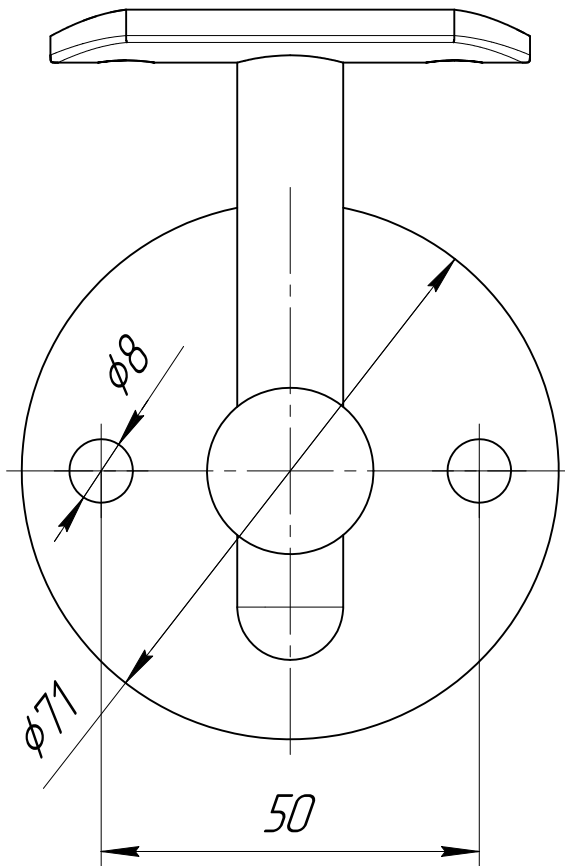

арт. KRT202

Перв. примен.

Справ. №

Подп. и дата

Инв. № дробл.

Взам. инв. №

Подп. и дата

Инв. № подл.

арт. KRT202

Изм.	Лист	№ докум.	Подп.	Дата
Разраб.				
Пров.				
Т.контр.				
Н.контр.				
Утв.				

Сборное, регулируемое по высоте крепление поручня к стене

Лит.	Масса	Масштаб
Лист	Листов	1

Общий вид

Крит