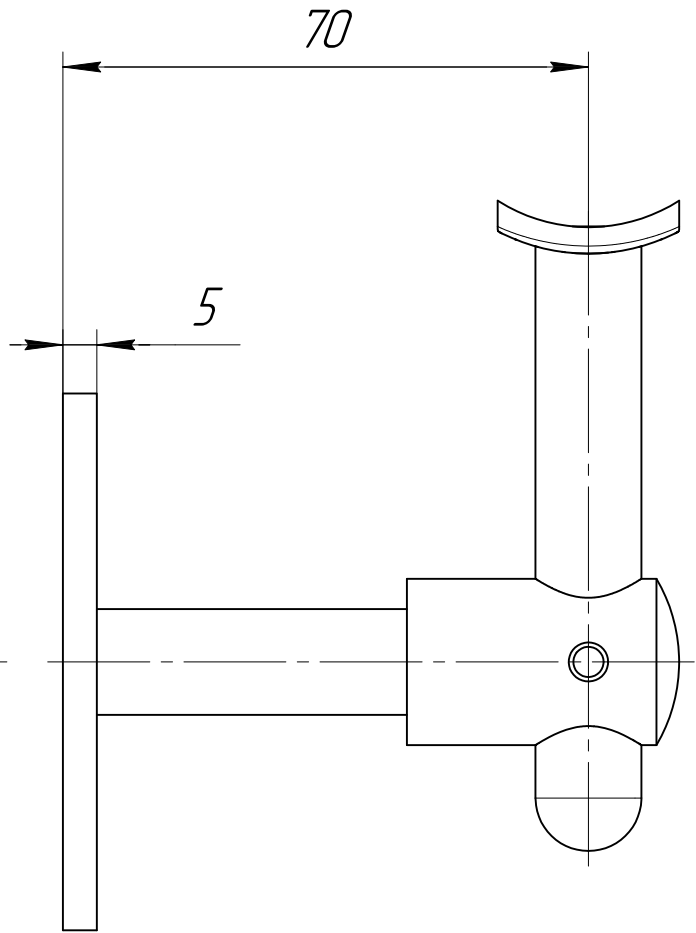

арт. KRT202

Изм.	Лист	№ докум.	Подп.	Дата
Разраб.				
Пров.				
Т.контр.				
Н.контр.				
Утв.				

Сборное, регулируемое по высоте крепление поручня к стене

Лит.	Масса	Масштаб
Лист	Листов	1

Общий вид

Крит