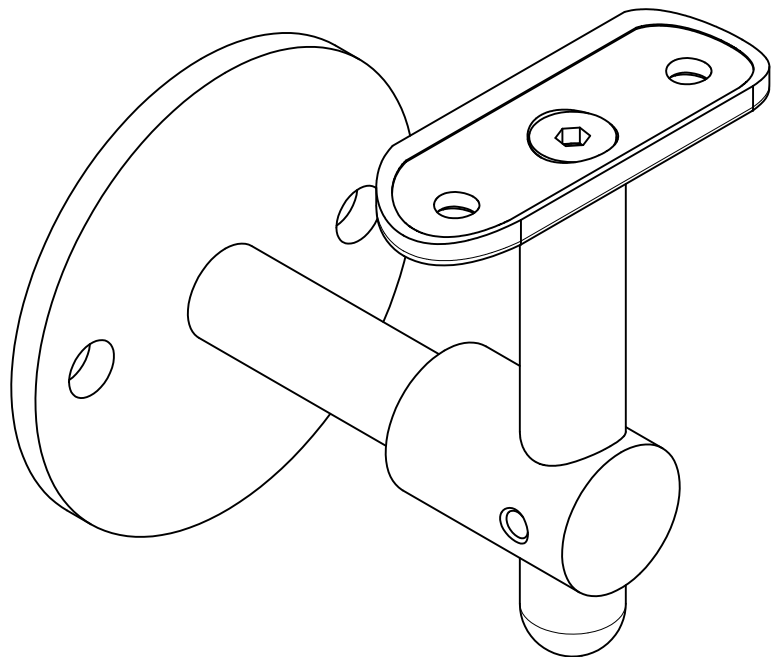

арт. KRT202

Перв. примен.

Справ. №

Подп. и дата

Инв. № дробл.

Взам. инв. №

Подп. и дата

Инв. № подл.

арт. KRT202

Изм.	Лист	№ докум.	Подп.	Дата
Разраб.				
Пров.				
Т.контр.				
Н.контр.				
Утв.				

Сборное, регулируемое по высоте крепление поручня к стене

Лит.	Масса	Масштаб
Лист	Листов	1

Общий вид

Крит