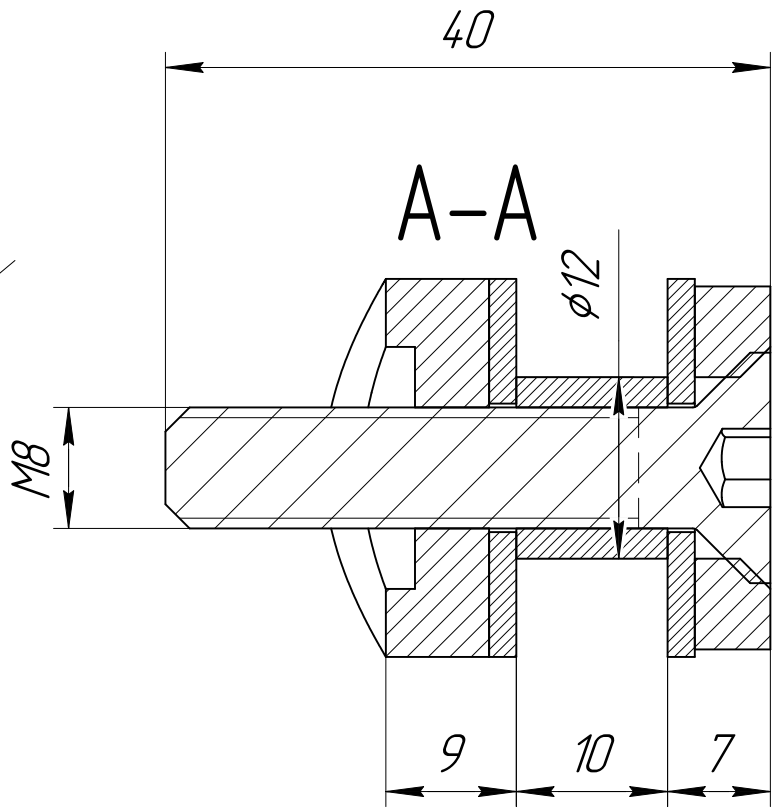

арт. KRT431

Перв. примен.

Справ. №

Подп. и дата

Инд. № дробл.

Взам. инв. №

Подп. и дата

Инд. № подл.

Изм.	Лист	№ докум.	Подп.	Дата
Разраб.				
Пров.				
Т.контр.				
И.контр.				
Утв.				

арт. KRT431

Стеклодержатель к стойке 42,4мм  
Диаметр манета 24 мм

Лит.	Масса	Масштаб
Лист	Листов	1

Общий вид

Крит