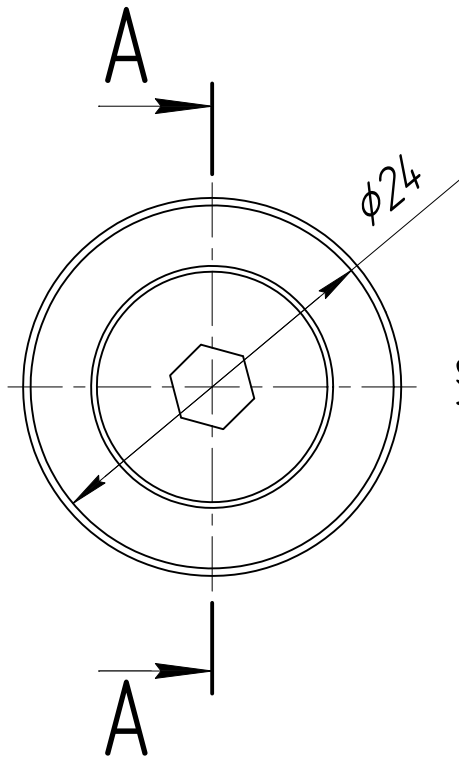

арт. KRT431

Перв. примен.

Справ. №

Подп. и дата

Инд. № дробл.

Взам. инв. №

Подп. и дата

Инд. № подл.

Изм.	Лист	№ докум.	Подп.	Дата
Разраб.				
Пров.				
Т.контр.				
И.контр.				
Утв.				

арт. KRT431

Стеклодержатель к стойке 42,4мм  
Диаметр манета 24 мм

Лит.	Масса	Масштаб
Лист	Листов	1

Общий вид

Крит