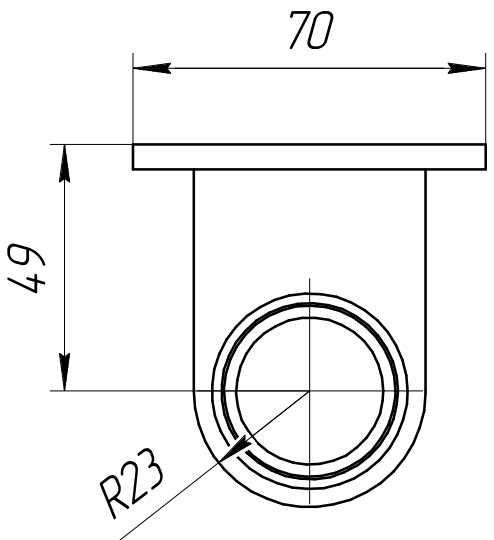

арт. KRT550

Перв. примен.

Справ. №

Подп. и дата

Инв. № дробл.

Взам. инв. №

Подп. и дата

Инв. № подл.

Изм.	Лист	№ докум.	Подп.	Дата
Разраб.				
Пров.				
Т.контр.				
Н.контр.				
Утв.				

арт. KRT550					
Прямоугольное крепление в косоур под стойку диаметром 38 мм			Лист	Масса	Масштаб
					1:1
Общий вид			Лист	Листов	1
			Крит		