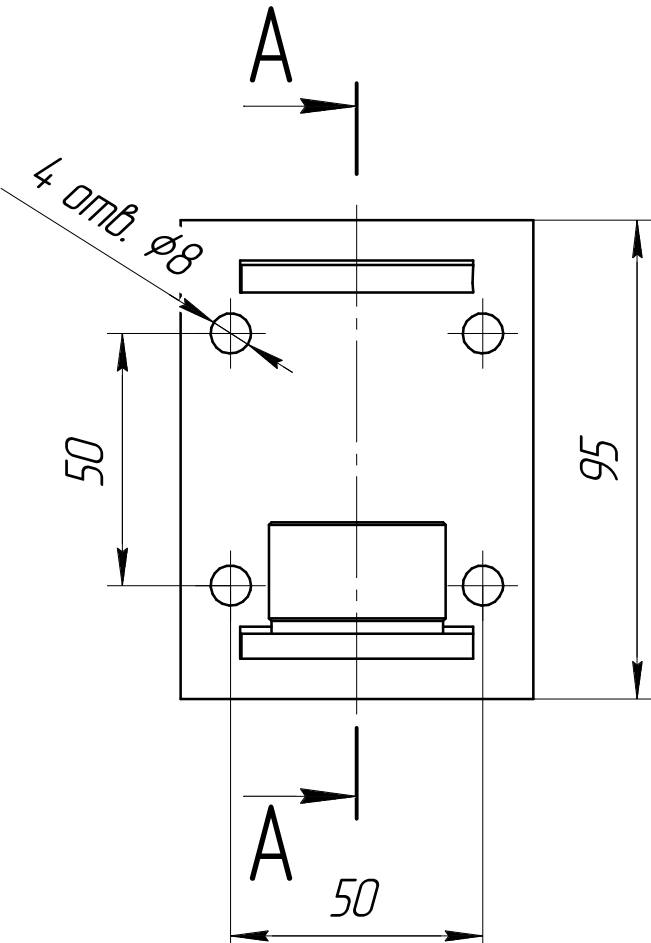

арт. KRT550

Перв. примен.

Справ. №

Подп. и дата

Инв. № дробл.

Взам. инв. №

Подп. и дата

Инв. № подл.

Изм.	Лист	№ докум.	Подп.	Дата
Разраб.				
Пров.				
Т.контр.				
Н.контр.				
Утв.				

арт. KRT550					
Прямоугольное крепление в косоур под стойку диаметром 38 мм			Лист	Масса	Масштаб
					1:1
Общий вид			Лист	Листов	1
			Крит		