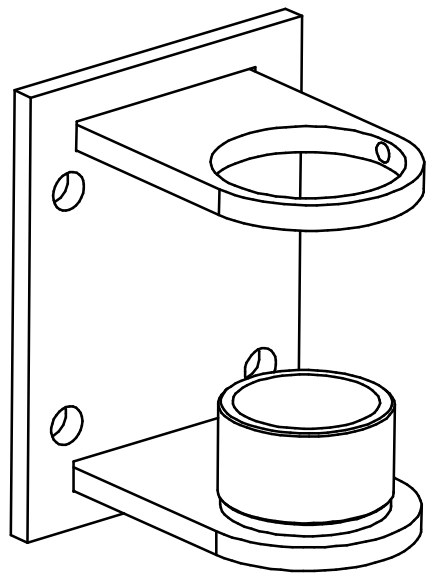

арт. KRT550

Перв. примен.

Справ. №

Подп. и дата

Инв. № дробл.

Взам. инв. №

Подп. и дата

Инв. № подл.

Изм.	Лист	№ докум.	Подп.	Дата
Разраб.				
Пров.				
Т.контр.				
Н.контр.				
Утв.				

арт. KRT550					
Прямоугольное крепление в косоур под стойку диаметром 38 мм			Лист	Масса	Масштаб
					1:1
Общий вид			Лист	Листов	1
			Крит		