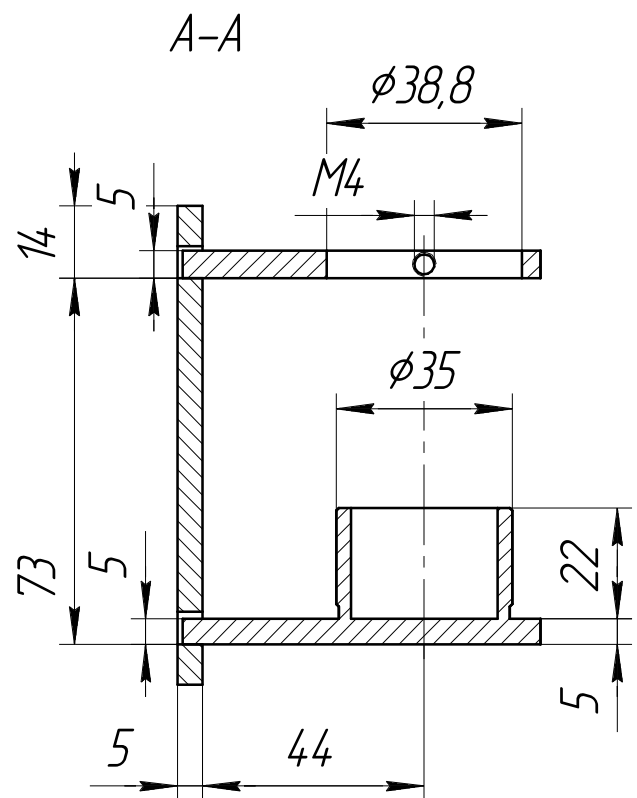

арт. KRT550

Перв. примен.

Справ. №

Подп. и дата

Инв. № дробл.

Взам. инв. №

Подп. и дата

Инв. № подл.

Изм.	Лист	№ докум.	Подп.	Дата
Разраб.				
Пров.				
Т.контр.				
Н.контр.				
Утв.				

арт. KRT550					
Прямоугольное крепление в косоур под стойку диаметром 38 мм			Лист	Масса	Масштаб
					1:1
Общий вид			Лист	Листов	1
			Крит		