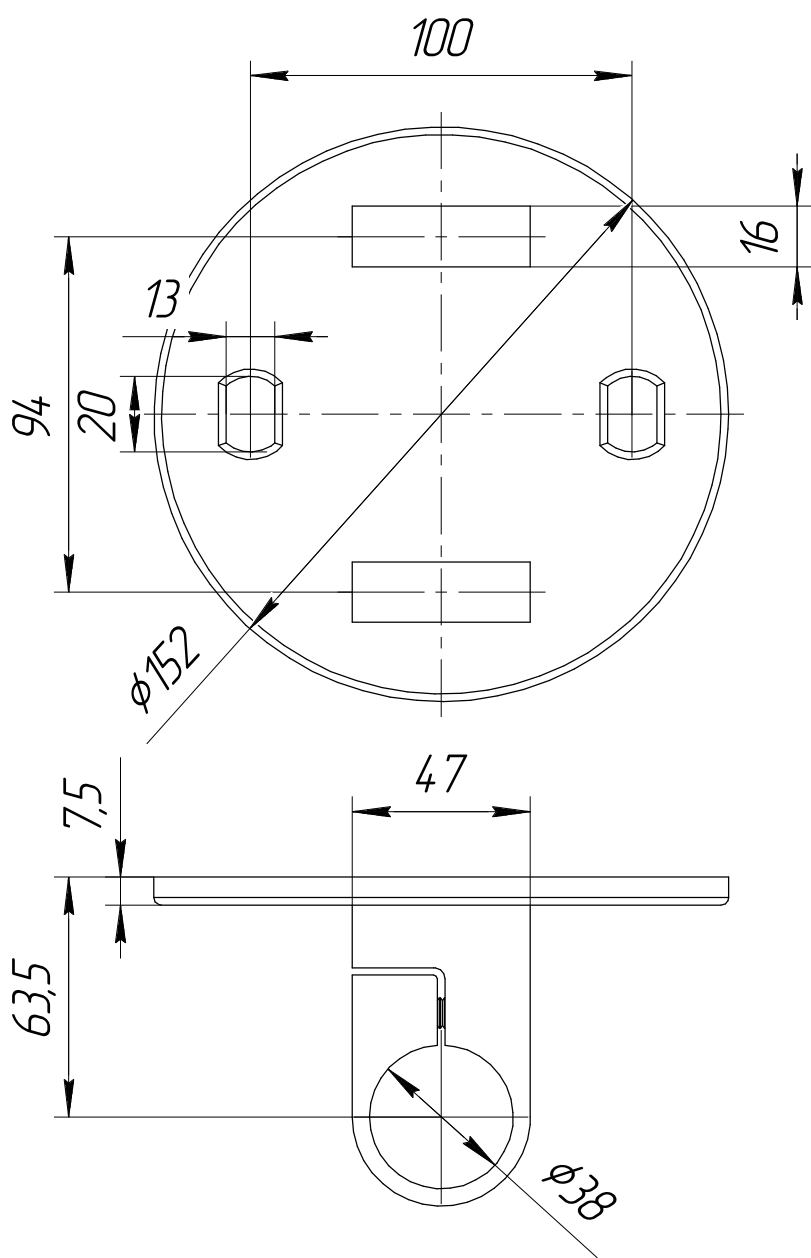

арт. KRT561

Перв. примен.

Справ. №

Подп. и дата

Изм. № докл.

Взам. инв. №

Подп. и дата

Изм. № подл.

Изм.	Лист	№ докум.	Подп.	Дата
Разраб.				
Пров.				
Т.контр.				
Н.контр.				
Утв.				

арт. KRT561

Круглое крепление в косоур под стойку диаметром 38 мм

Лит.	Масса	Масштаб
Лист	Листов	1

Общий вид

Крит