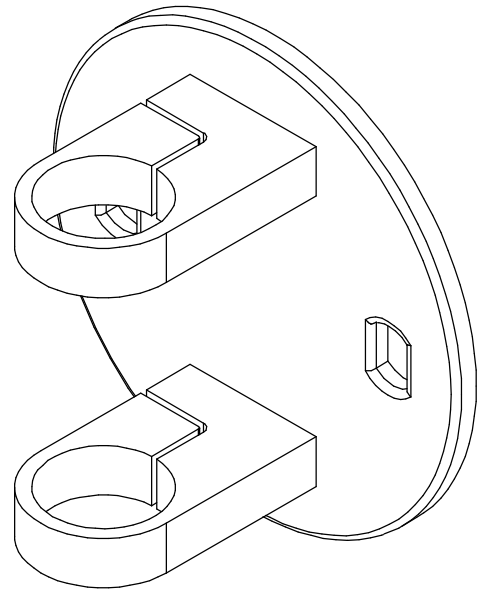

арт. KRT561

Перв. примен.

Справ. №

Подп. и дата

Изм. № докл.

Взам. инв. №

Подп. и дата

Изм. № подл.

Изм.	Лист	№ докум.	Подп.	Дата
Разраб.				
Пров.				
Т.контр.				
Н.контр.				
Утв.				

арт. KRT561

Круглое крепление в косоур под стойку диаметром 38 мм

Лит.	Масса	Масштаб
Лист	Листов	1

Общий вид

Крит