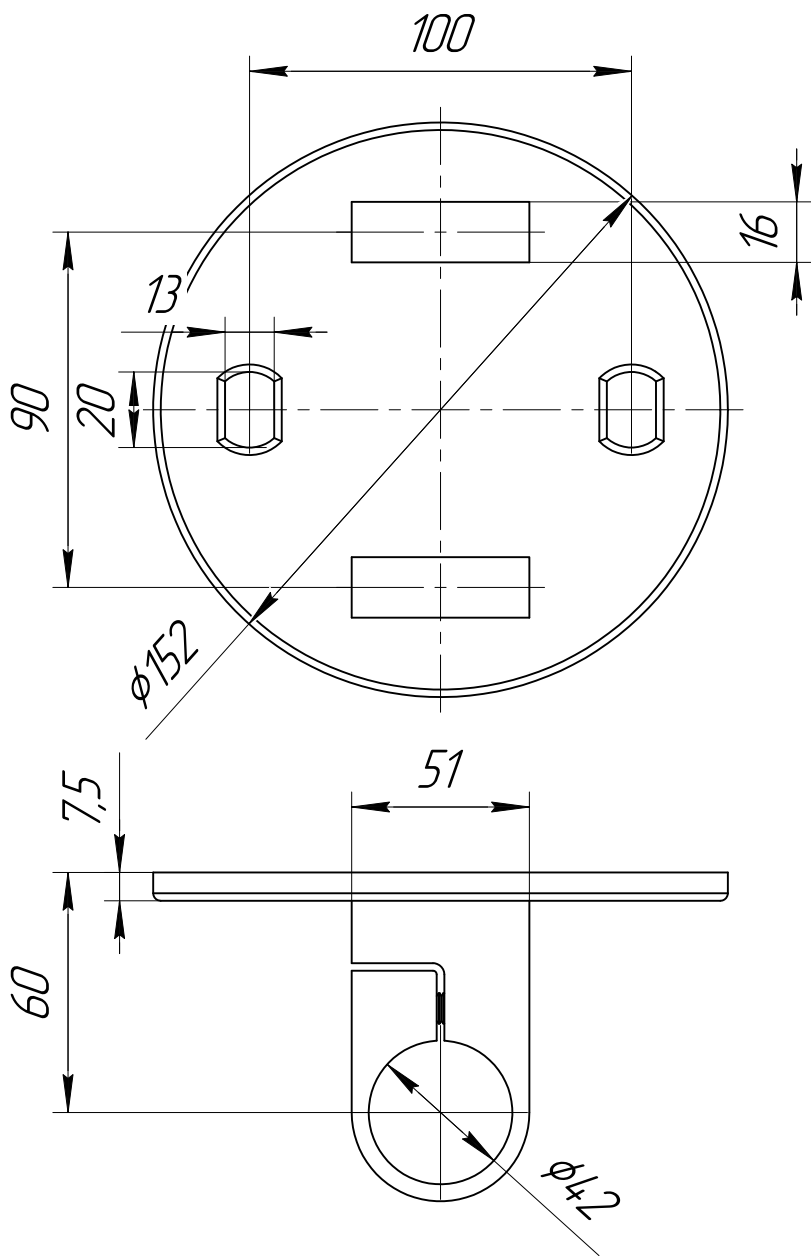

арт. KRT562

Перв. примен.

Справ. №

Подп. и дата

Изм. № докл.

Взам. инв. №

Подп. и дата

Изм. № подл.

Изм. Лист	№ докум.	Подп.	Дата	
Разраб.				
Пров.				
Т.контр.				
Н.контр.				
Утв.				

арт. KRT562

Круглое крепление в косоур
под стойку диаметром 42,4 мм

Лит.	Масса	Масштаб
Лист	Листов	1

Общий вид

Крит