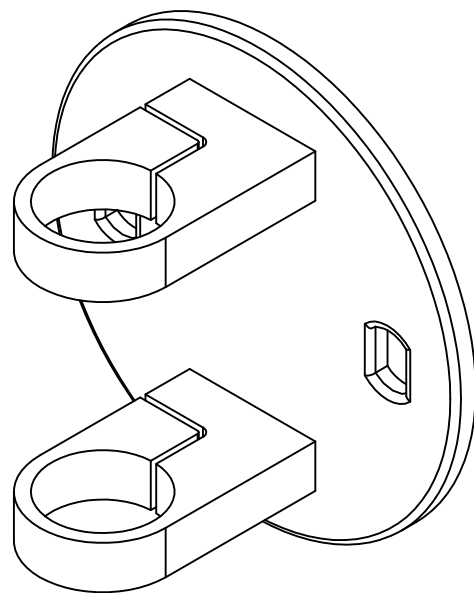

арт. KRT562

Перв. примен.

Справ. №

Подп. и дата

Изм. № докл.

Взам. инв. №

Подп. и дата

Изм. № подл.

Изм. Лист	№ докум.	Подп.	Дата	
Разраб.				
Пров.				
Т.контр.				
Н.контр.				
Утв.				

арт. KRT562

Круглое крепление в косоур
под стойку диаметром 42,4 мм

Лит.	Масса	Масштаб
Лист	Листов	1

Общий вид

Крит