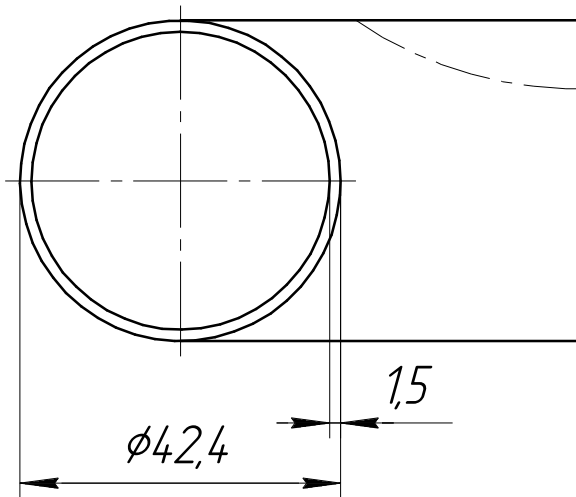

Подп. и дата

Инв. № подл.

Изм.	Лист	№ докум.	Подп.	Дата
Разраб.				
Пров.				
Т.контр.				
Н.контр.				
Утв.				

арт. KRT704

Отвод 42,4 мм,
толщина стенки 1,5 мм

Общий вид

Лист	Масса	Масштаб
Лист	Листов	1

Крит