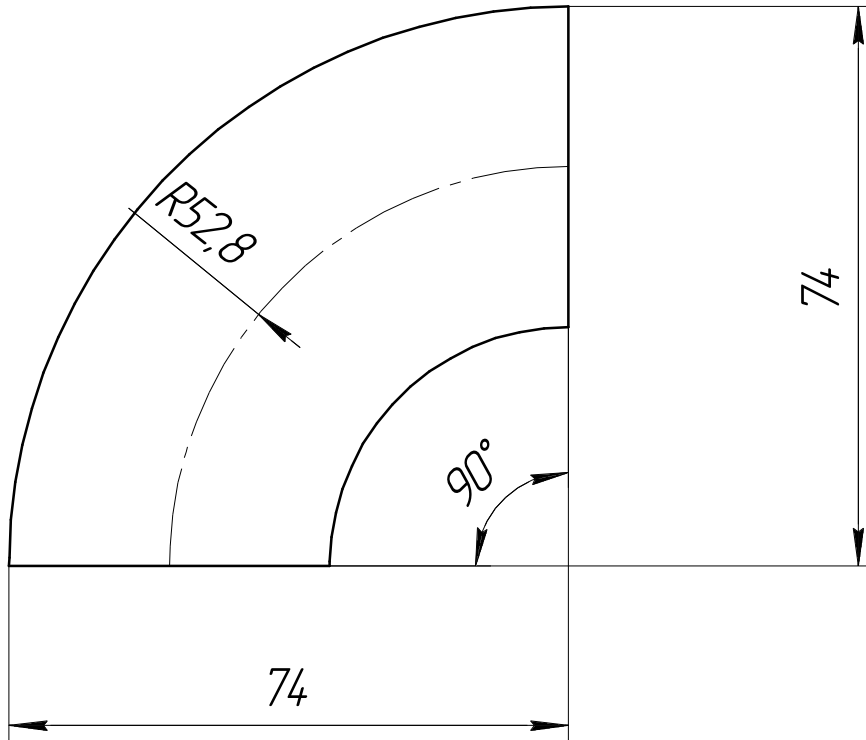

арт. KRT704

Перв. примен.

Справ. №

Подп. и дата

Инв. № дробл.

Взам. инв. №