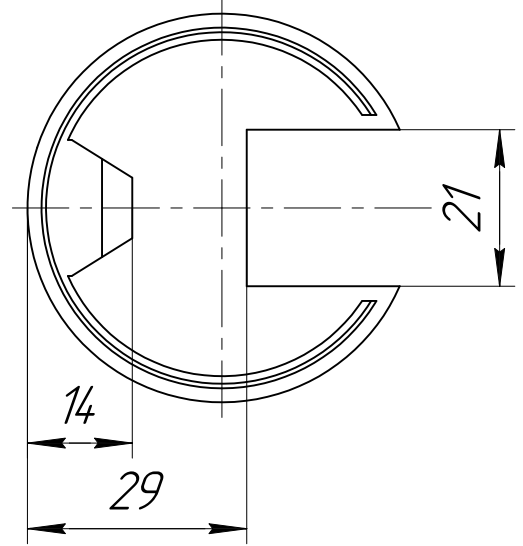

арт. KRT737

Перв. примен.

Справ. №

Подп. и дата

Инд. № дробл.

Взам. инв. №

Подп. и дата

Инд. № подл.

Изм.	Лист	№ докум.	Подп.	Дата
Разраб.				
Пров.				
Т.контр.				
И.контр.				
Утв.				

арт. KRT737

Соединитель декоративного
поручня 50,8x20x20

Общий вид

Лит.	Масса	Масштаб
Лист	Листов	1

Крит