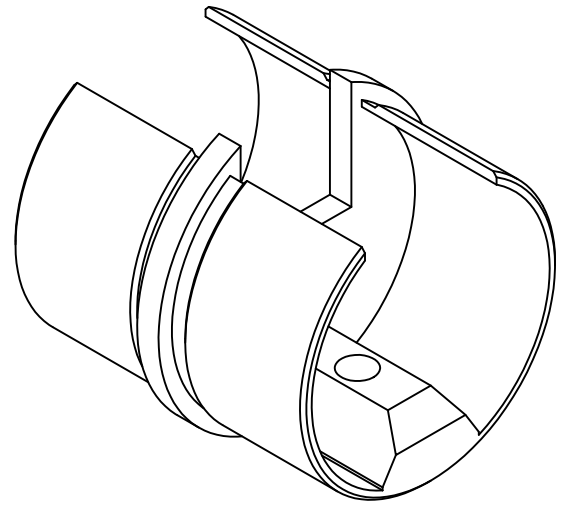

арт. KRT737

Перв. примен.

Справ. №

Подп. и дата

Инд. № дробл.

Взам. инв. №

Подп. и дата

Инд. № подл.

Изм.	Лист	№ докум.	Подп.	Дата
Разраб.				
Пров.				
Т.контр.				
И.контр.				
Утв.				

арт. KRT737

Соединитель декоративного
поручня 50,8x20x20

Общий вид

Лит.	Масса	Масштаб
Лист	Листов	1

Крит