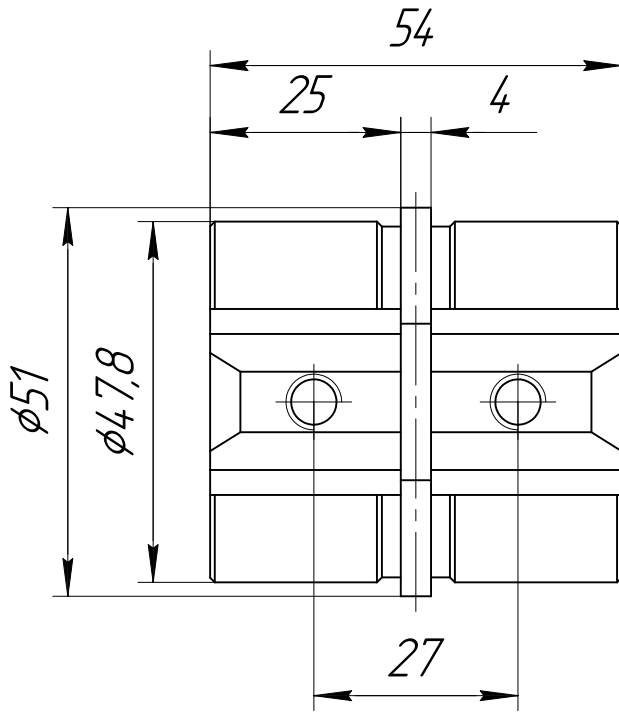

арт. KRT737

Перв. примен.

Справ. №

Подп. и дата

Инд. № дробл.

Взам. инв. №

Подп. и дата

Инд. № подл.

Изм.	Лист	№ докум.	Подп.	Дата
Разраб.				
Пров.				
Т.контр.				
И.контр.				
Утв.				

арт. KRT737

Соединитель декоративного
поручня 50,8x20x20

Общий вид

Лит.	Масса	Масштаб
Лист	Листов	1

Крит