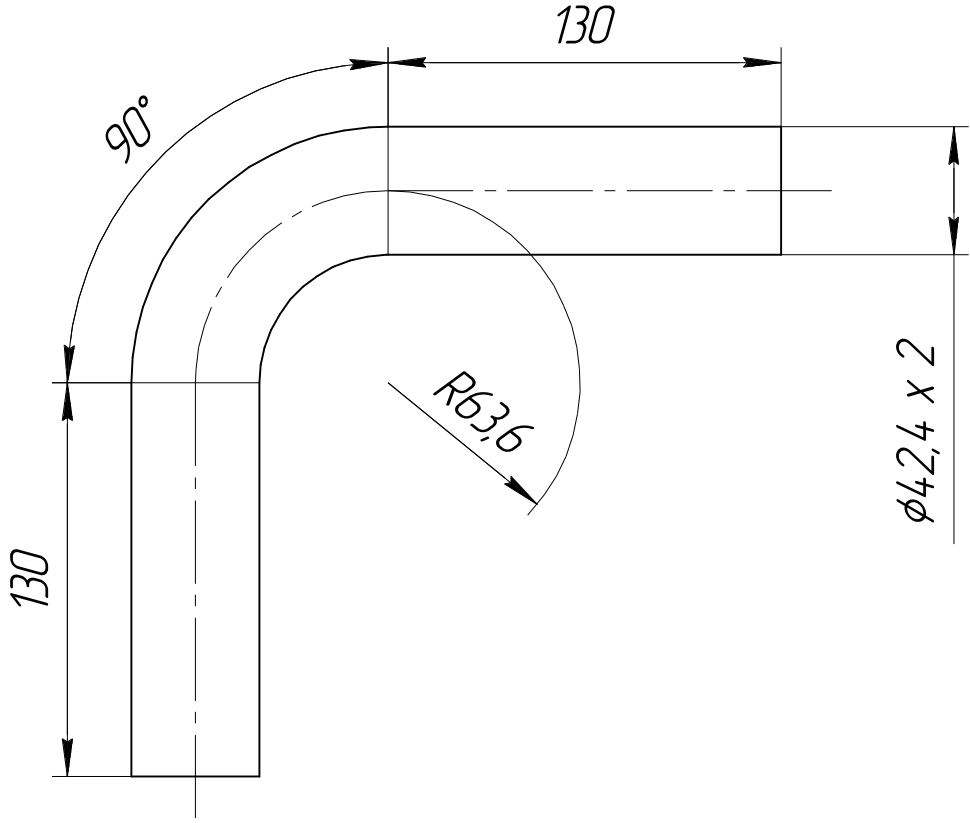

арт. KRT 764

Перв. примен.

Справ. №

Подп. и дата

Инв. № дробл.

Взам. инв. №

Подп. и дата

Инв. № подл.

Изм. Лист	№ докум.	Подп.	Дата	
Разраб.				
Пров.				
Т.контр.				
Н.контр.				
Утв.				

арт. KRT 764

Отвод

AISI 304

Лист	Масса	Масштаб
Лист	Листов	1

Крив