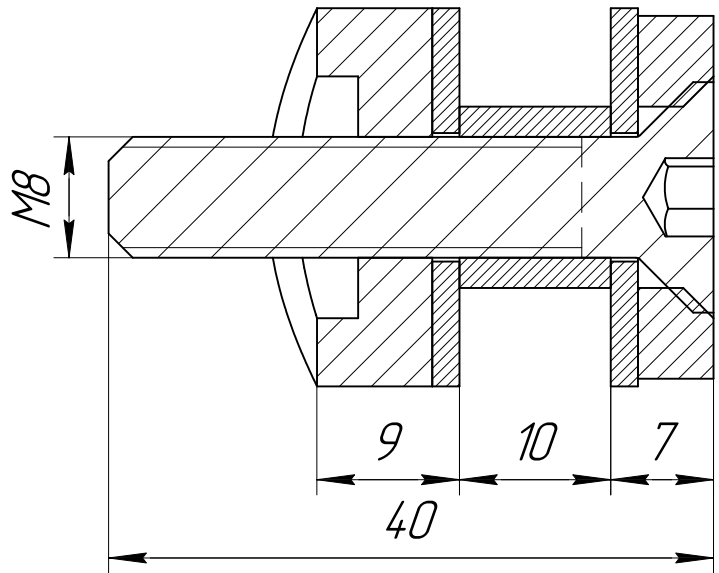

арт. KRT432

Перв. примен.

Справ. №

A-A

Подп. и дата

Инд. № дробл.

Взам. инв. №

Подп. и дата

Инд. № подл.

Изм.	Лист	№ докум.	Подп.	Дата
Разраб.				
Пров.				
Т.контр.				
И.контр.				
Утв.				

арт. KRT432

Стеклодержатель к стойке 50,8мм
Диаметр манета 24 мм

Лист	Масса	Масштаб
Лист	Листов	1

Общий вид

Крит