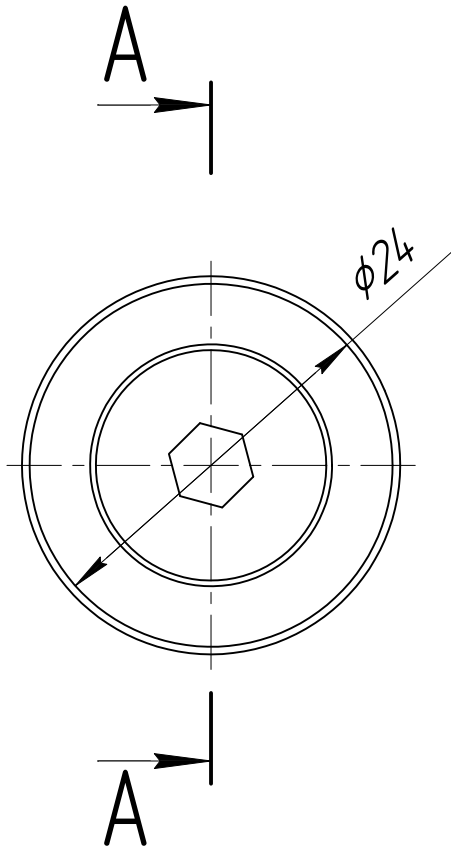

арт. KRT432

Перв. примен.

Справ. №

A-A

Подп. и дата

Инд. № дробл.

Взам. инв. №

Подп. и дата

Инд. № подл.

Изм.	Лист	№ докум.	Подп.	Дата
Разраб.				
Пров.				
Т.контр.				
И.контр.				
Утв.				

арт. KRT432

Стеклодержатель к стойке 50,8мм  
Диаметр манета 24 мм

Лист	Масса	Масштаб
Лист	Листов	1

Общий вид