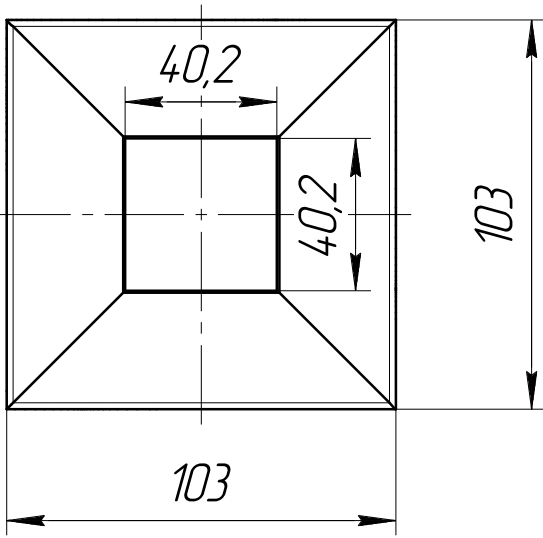

арт. KRT513

Перв. примен.

Справ. №

Подп. и дата

Инв. № дробл.

Взам. инв. №

Подп. и дата

Инв. № подл.

Изм.	Лист	№ докум.	Подп.	Дата
Разраб.				
Пров.				
Т.контр.				
Н.контр.				
Утв.				

арт. KRT513

Декоративная крышка толщиной 1,0 мм на стойку размером 40x40мм

Лит.	Масса	Масштаб
Лист	Листов	1

Общий вид