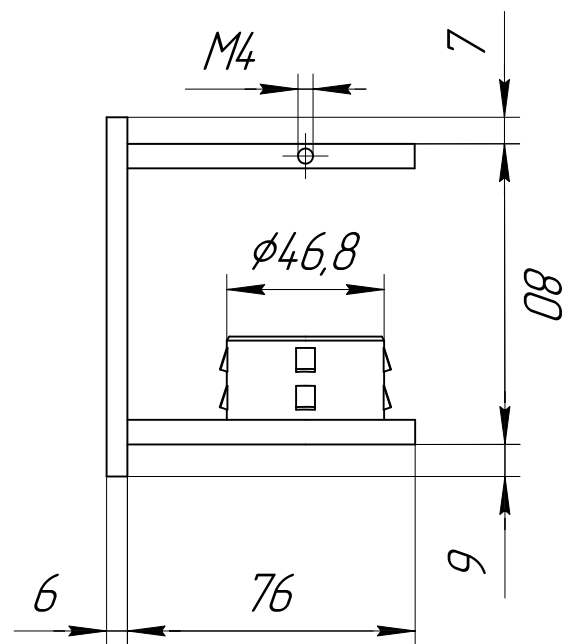

Инв. № подл.	Подп. и дата	Взам. инв. №

Изм.	Кол.ч.	Лист	№ док.	Подп.	Дата

<i>арт. KRT552</i>					
<i>Прямоугольное крепление в косоур под стойку диаметром 50,8 мм</i>			<i>Стадия</i>	<i>Масса</i>	<i>Масштаб</i>
<i>Общий вид</i>			<i>Лист</i>		<i>Листов</i>
			<i>Крит</i>		