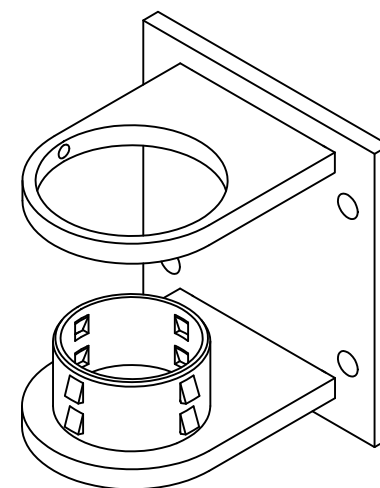

Инв. № подл.	Подп. и дата	Взам. инв. №

Изм.	Кол.ч.	Лист	№ док.	Подп.	Дата

<i>арт. KRT552</i>					
<i>Прямоугольное крепление в косоур под стойку диаметром 50,8 мм</i>			<i>Стадия</i>	<i>Масса</i>	<i>Масштаб</i>
<i>Общий вид</i>			<i>Лист</i>		<i>Листов</i>
			<i>Крит</i>		