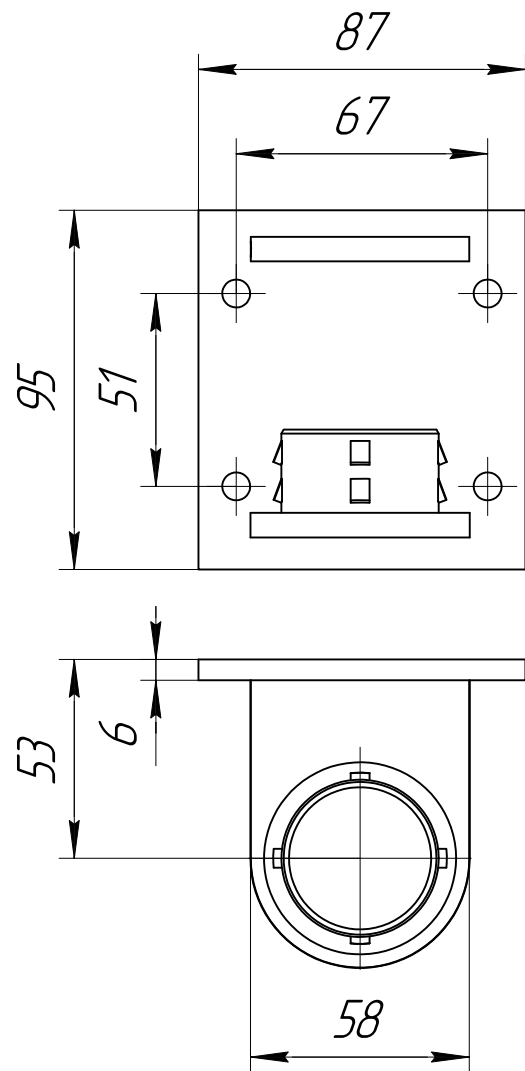

Инв. № подл.	Подп. и дата	Взам. инв. №

Изм.	Кол.ч.	Лист	№ док.	Подп.	Дата

<i>арт. KRT552</i>					
<i>Прямоугольное крепление в косоур под стойку диаметром 50,8 мм</i>			<i>Стадия</i>	<i>Масса</i>	<i>Масштаб</i>
<i>Общий вид</i>			<i>Лист</i>		<i>Листов</i>
			<i>Крит</i>		