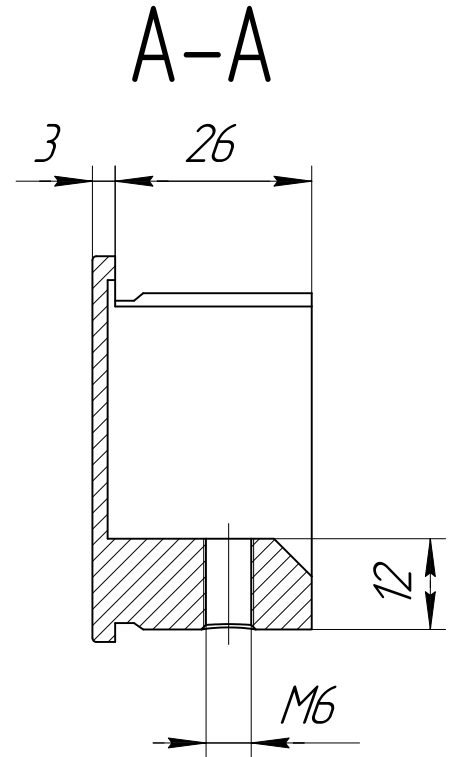

арт. KRT609

Перв. примен.

Справ. №

Подп. и дата

Инв. № дробл.

Взам. инв. №

Подп. и дата

Инв. № подл.

арт. KRT609

Изм.	Лист	№ докум.	Подп.	Дата
Разраб.				
Пров.				
Т.контр.				
Н.контр.				
Утв.				

Заглушка наружная под поручень
размером 50,8x20x20

Лит.	Масса	Масштаб
Лист	Листов	1

Общий вид

Крит