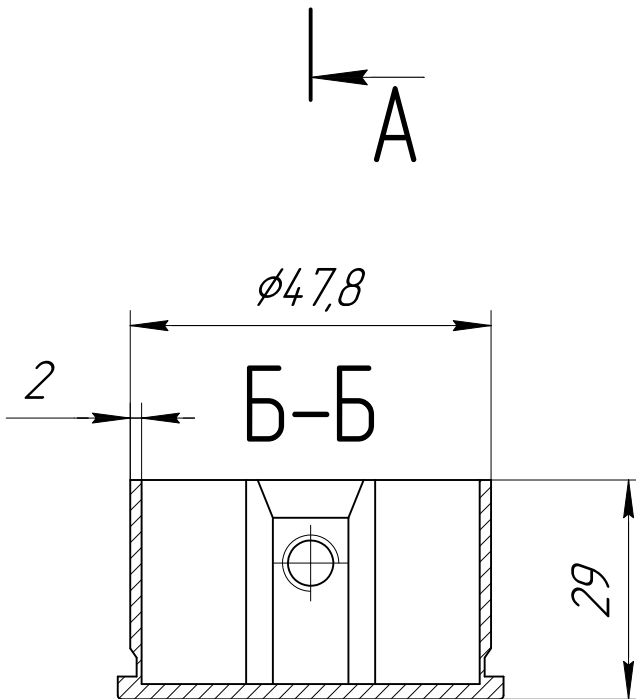

арт. KRT609

Перв. примен.

Справ. №

Подп. и дата

Инв. № дробл.

Взам. инв. №

Подп. и дата

Инв. № подл.

арт. KRT609

Изм.	Лист	№ докум.	Подп.	Дата
Разраб.				
Пров.				
Т.контр.				
Н.контр.				
Утв.				

Заглушка наружная под поручень
размером 50,8x20x20

Лит.	Масса	Масштаб
Лист	Листов	1

Общий вид

Крит