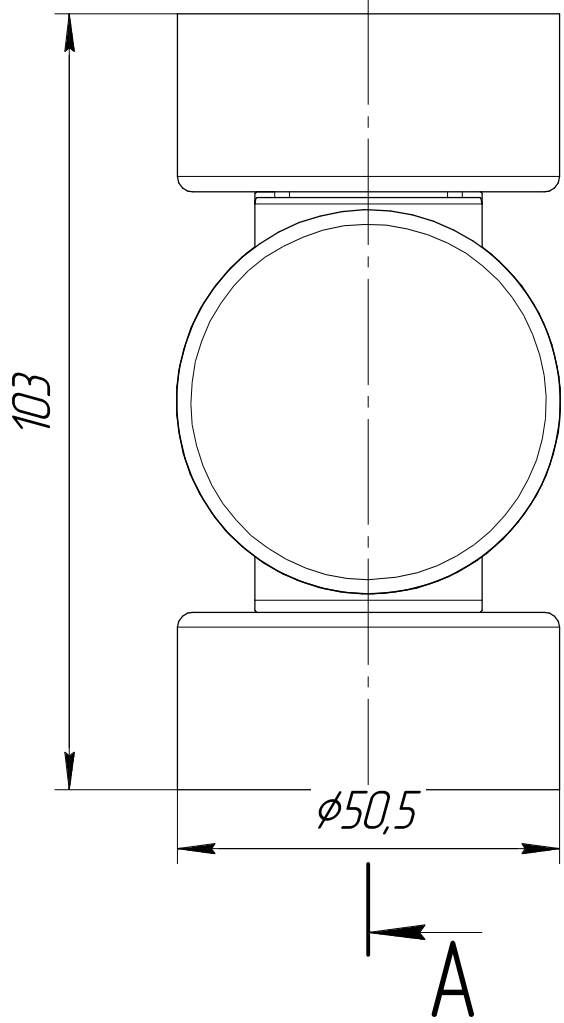

Перв. примен.  
Справ. №

арт. KRT706

A-A

Подп. и дата  
 Инв. № дробл.  
 Взам. инв. №  
 Подп. и дата  
 Инв. № подл.  
 Изм. Лист  
 Разраб.  
 Пров.  
 Т.контр.  
 Н.контр.  
 Утв.

**арт. KRT706**

*Поворот для круглого пластикового поручня диаметром 49мм*

Лит.	Масса	Масштаб
Лист	Листов	1

**Общий вид**

**Крит**