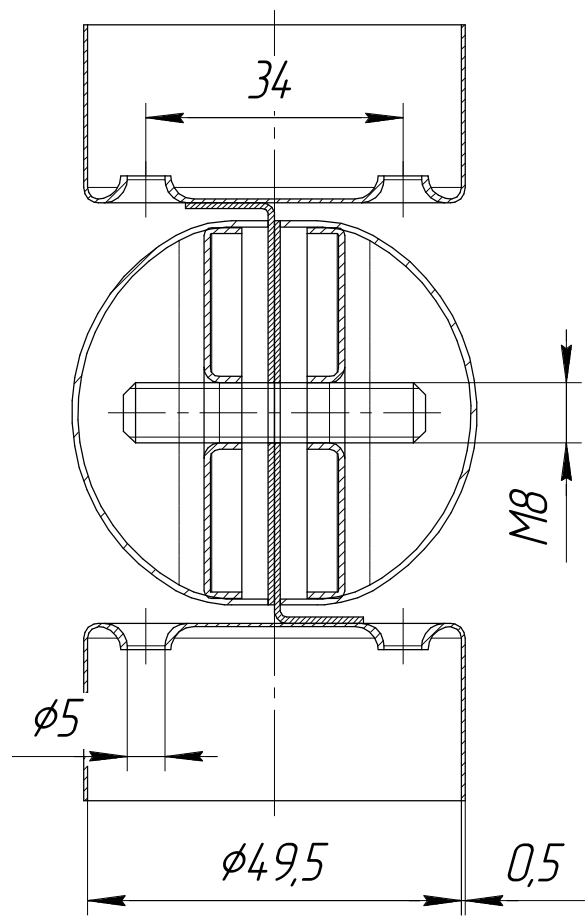

Перв. примен.  
Справ. №

арт. KRT706

A-A

Подп. и дата  
 Инв. № дробл.  
 Взам. инв. №  
 Подп. и дата  
 Инв. № подл.  
 Изм. Лист  
 Разраб.  
 Пров.  
 Т.контр.  
 Н.контр.  
 Утв.

**арт. KRT706**

*Поворот для круглого пластикового поручня диаметром 49мм*

Лит.	Масса	Масштаб
Лист	Листов	1

**Общий вид**

**Крит**