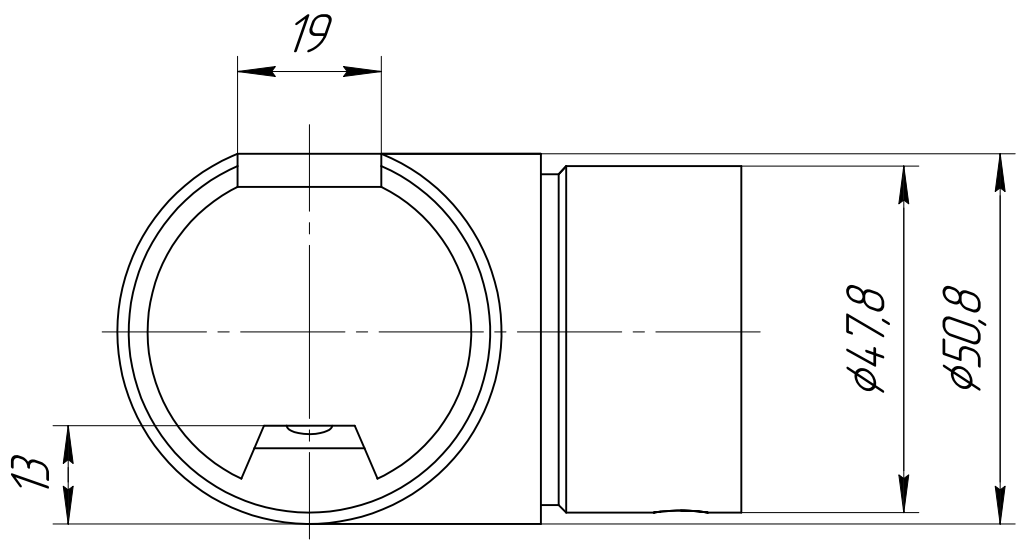

арт. KRT719

Перв. примен.

Справ. №

Подп. и дата

Инв. № дробл.

Взам. инв. №

Подп. и дата

Инв. № подл.

83

56

27

83

56

27

M6

арт. KRT719

Отвод под поручень
размером 50,8x20x20

Общий вид

Лит.	Масса	Масштаб
Лист	Листов	1

Крит

Изм.	Лист	№ докум.	Подп.	Дата
Разраб.				
Пров.				
Т.контр.				
Н.контр.				
Утв.