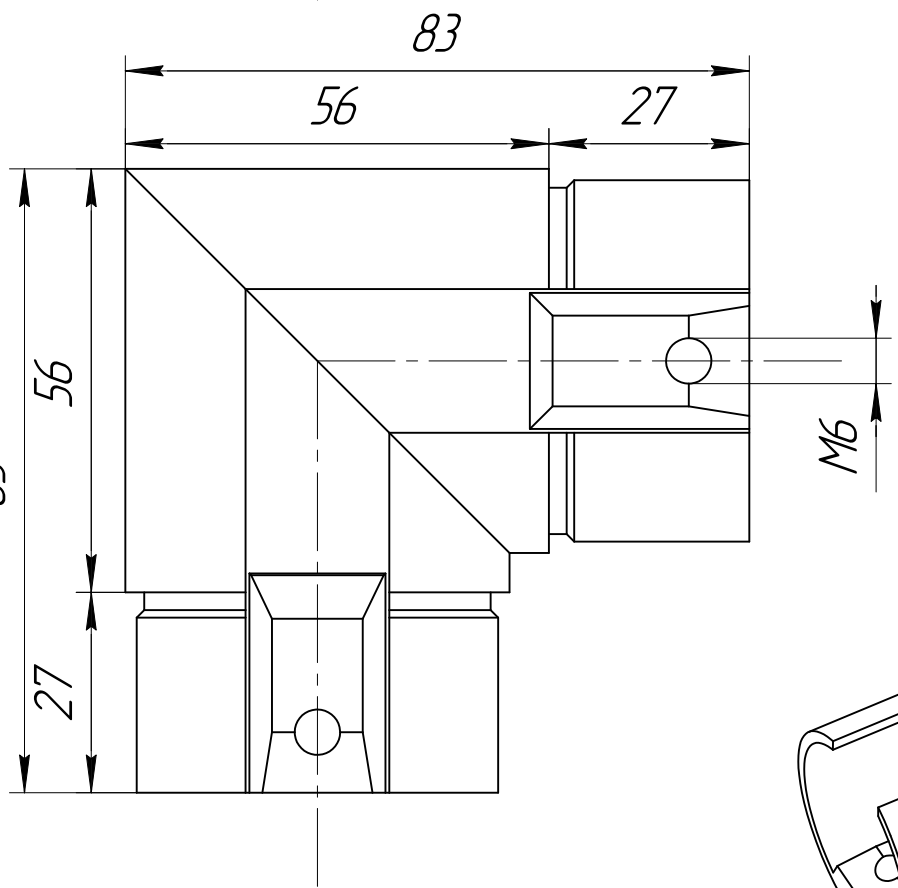

арт. KRT719

Перв. примен.

Справ. №

Подп. и дата

Инв. № дробл.

Взам. инв. №

Подп. и дата

Инв. № подл.

83

56

27

83

56

27

M6

арт. KRT719

Отвод под поручень
размером 50,8x20x20

Общий вид

Лит.	Масса	Масштаб
Лист	Листов	1

Крит

Изм.	Лист	№ докум.	Подп.	Дата
Разраб.				
Пров.				
Т.контр.				
Н.контр.				
Утв.