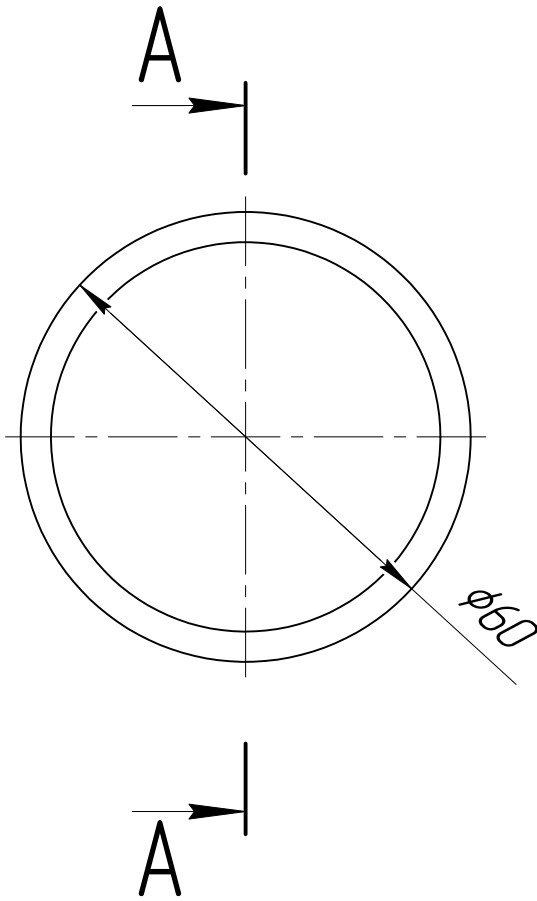

арт. KRT736

Перв. примен.

Справ. №

A-A

Подп. и дата

Инв. № дробл.

Взам. инв. №

Подп. и дата

Инв. № подл.

арт. KRT736

Изм.	Лист	№ докум.	Подп.	Дата
Разраб.				
Пров.				
Т.контр.				
Н.контр.				
Утв.				

Соединительное кольцо для круглого поручня, диаметр 50,8 мм (наружный)

Лит.	Масса	Масштаб
Лист	Листов	1