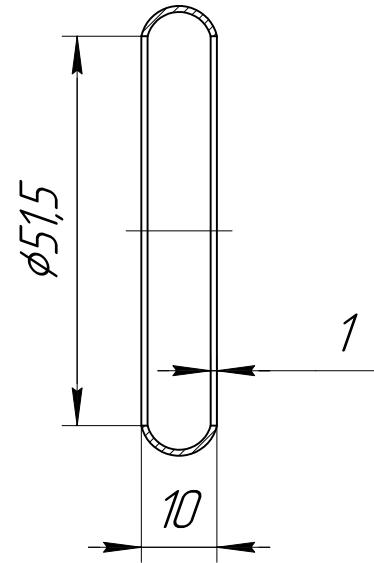

арт. KRT736

Перв. примен.

Справ. №

A-A

Подп. и дата

Инв. № дробл.

Взам. инв. №

Подп. и дата

Инв. № подл.

арт. KRT736

Изм.	Лист	№ докум.	Подп.	Дата
Разраб.				
Пров.				
Т.контр.				
Н.контр.				
Утв.				

Соединительное кольцо для круглого поручня, диаметр 50,8 мм (наружный)

Лит.	Масса	Масштаб
Лист	Листов	1