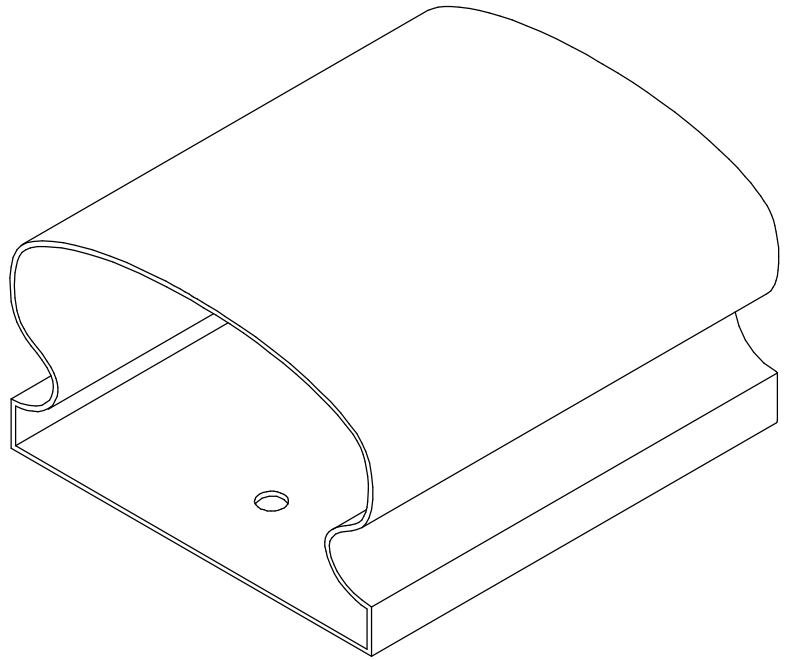

арт. KRT740

Перв. примен.

Справ. №

Подп. и дата

Инв. № дробл.

Взам. инв. №

Подп. и дата

Инв. № подл.

Изм.	Лист	№ докум.	Подп.	Дата
Разраб.				
Пров.				
Т.контр.				
Н.контр.				
Утв.				

арт. KRT740

Соединитель декоративного пластикового поручня размер 65x37,5 мм

Лит.	Масса	Масштаб
Лист	Листов	1

Общий вид