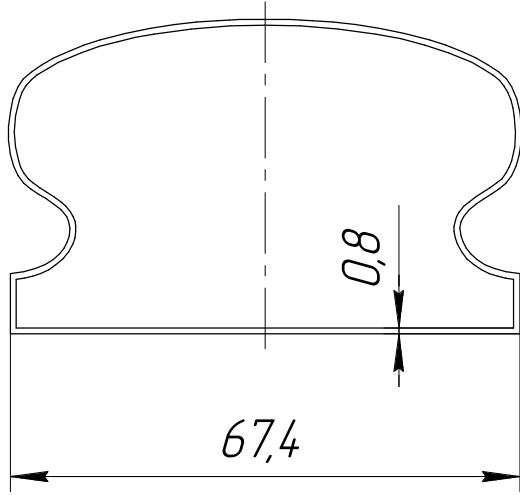

арт. KRT740

Перв. примен.

Справ. №

Подп. и дата

Инв. № дробл.

Взам. инв. №

Подп. и дата

Инв. № подл.

Изм.	Лист	№ докум.	Подп.	Дата
Разраб.				
Пров.				
Т.контр.				
Н.контр.				
Утв.				

арт. KRT740

Соединитель декоративного пластикового поручня размер 65x37,5 мм

Лит.	Масса	Масштаб
Лист	Листов	1

Общий вид

Крит