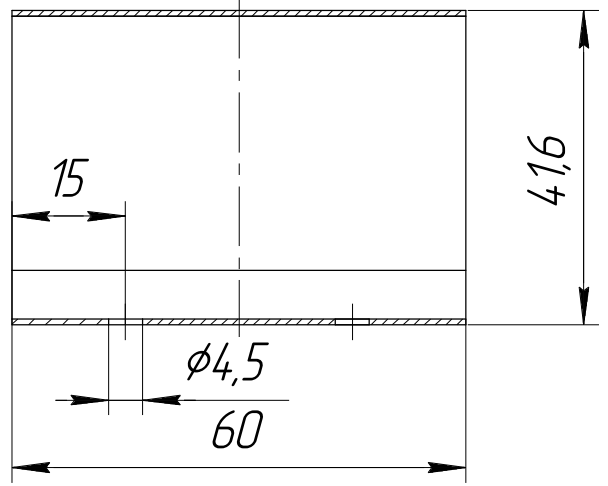

арт. KRT740

Перв. примен.

Справ. №

Подп. и дата

Инв. № дробл.

Взам. инв. №

Подп. и дата

Инв. № подл.

Изм.	Лист	№ докум.	Подп.	Дата
Разраб.				
Пров.				
Т.контр.				
Н.контр.				
Утв.				

арт. KRT740

Соединитель декоративного пластикового поручня размер 65x37,5 мм

Лит.	Масса	Масштаб
Лист	Листов	1

Общий вид

Крит