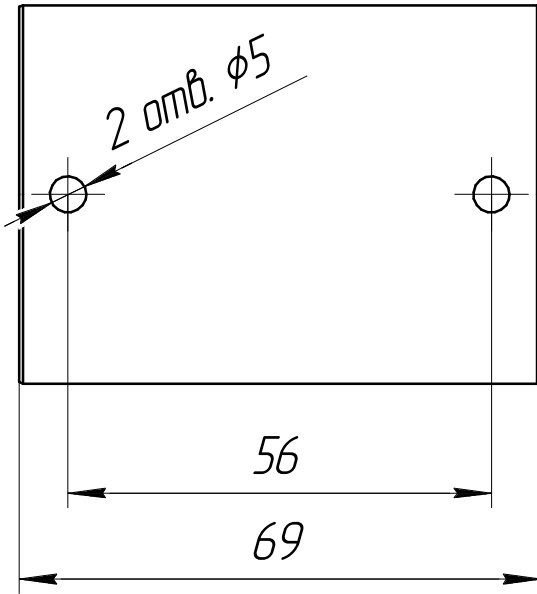

арт. KRT741

Перв. примен.

Справ. №

Подп. и дата

Инв. № дробл.

Взам. инв. №

Подп. и дата

Инв. № подл.

Изм. Лист	№ докум.	Подп.	Дата	
Разраб.				
Пров.				
Т.контр.				
Н.контр.				
Утв.				

арт. KRT741

Соединитель круглого
пластикового
поручня, диаметр 49 мм

Общий вид

Лит.	Масса	Масштаб
Лист	Листов	1

Крит