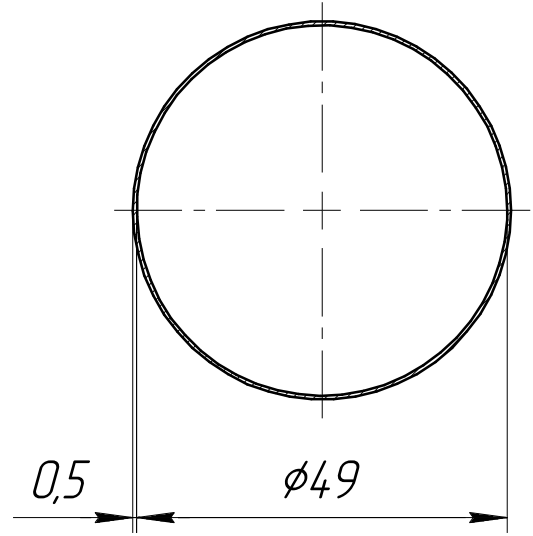

арт. KRT741

Перв. примен.

Справ. №

Подп. и дата

Инв. № дробл.

Взам. инв. №

Подп. и дата

Инв. № подл.

Изм. Лист	№ докум.	Подп.	Дата	
Разраб.				
Пров.				
Т.контр.				
Н.контр.				
Утв.				

арт. KRT741

Соединитель круглого
пластикового
поручня, диаметр 49 мм

Общий вид

Лит.	Масса	Масштаб
Лист	Листов	1

Крит