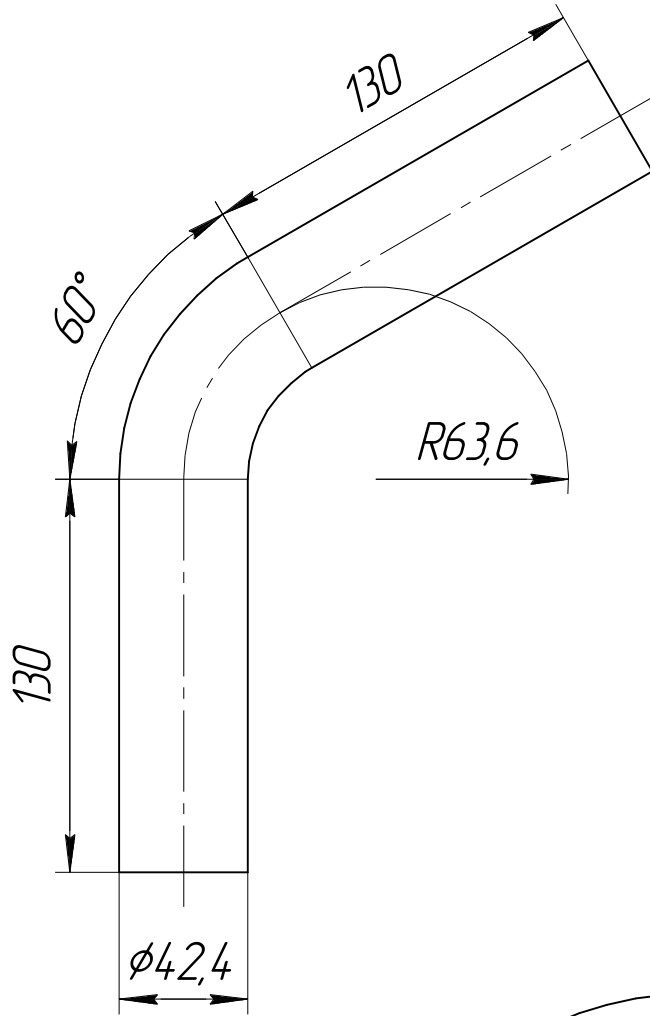

арт. KRT 761

Перв. примен.

Справ. №

Подп. и дата

Изм. № докл.

Взам. инв. №

Подп. и дата

Изм. № подл.

Изм. Лист	№ докум.	Подп.	Дата	
Разраб.				
Пров.				
Т.контр.				
И.контр.				
Утв.				

арт. KRT 761

Отвод

AISI 304

Лист	Масса	Масштаб
Лист	Листов	1

Крив