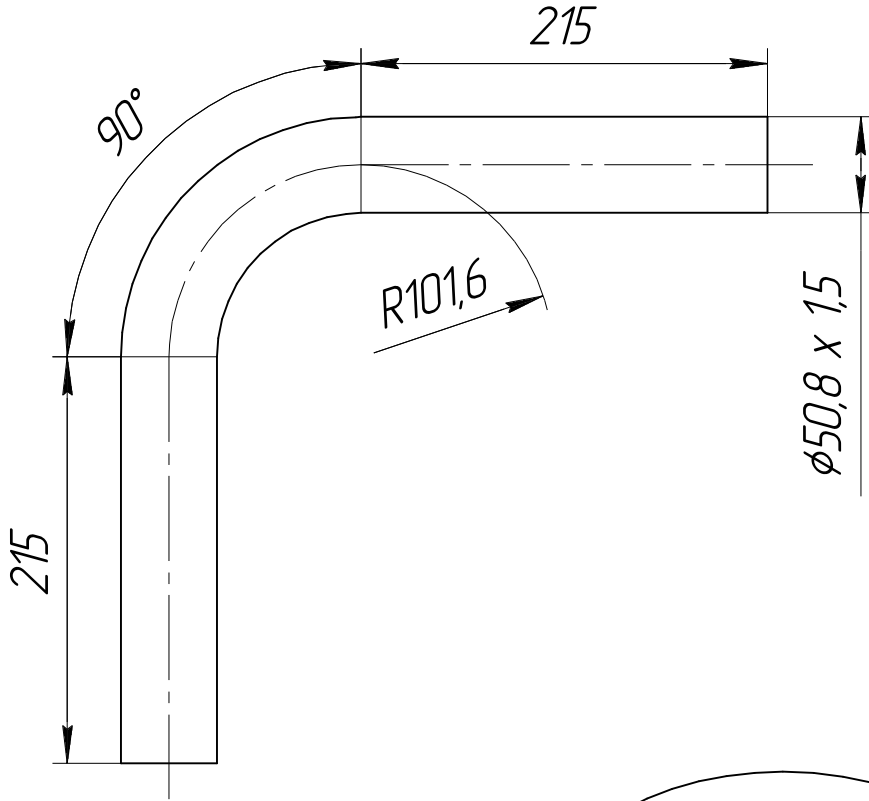

арт.КРТ 763

Перв. примен.

Справ. №

Подп. и дата

Инв. № дробл.

Взам. инв. №

Подп. и дата

Инв. № подл.

Изм. Лист	№ докум.	Подп.	Дата	
Разрад.				
Пров.				
Т.контр.				
Н.контр.				
Утв.				

арт.КРТ 763

Отвод

AISI 304

Лит.	Масса	Масштаб

Лист	Листов	1
------	--------	---

Крив