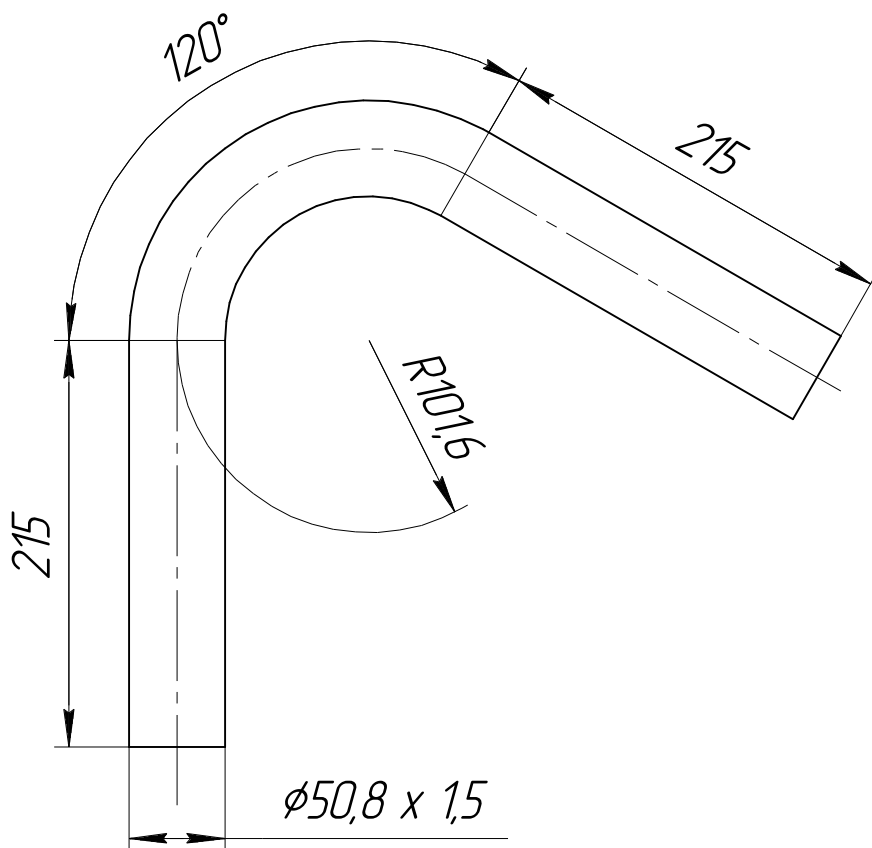

арт.КРТ 766

Перв. примен.

Справ. №

Подп. и дата

Инв. № дробл.

Взам. инв. №

Подп. и дата

Инв. № подл.

Изм. Лист	№ докум.	Подп.	Дата	
Разраб.				
Пров.				
Т.контр.				
Н.контр.				
Утв.				

арт.КРТ 766

Отвод

AISI 304

Лист	Масса	Масштаб
Лист	Листов	1

Крив